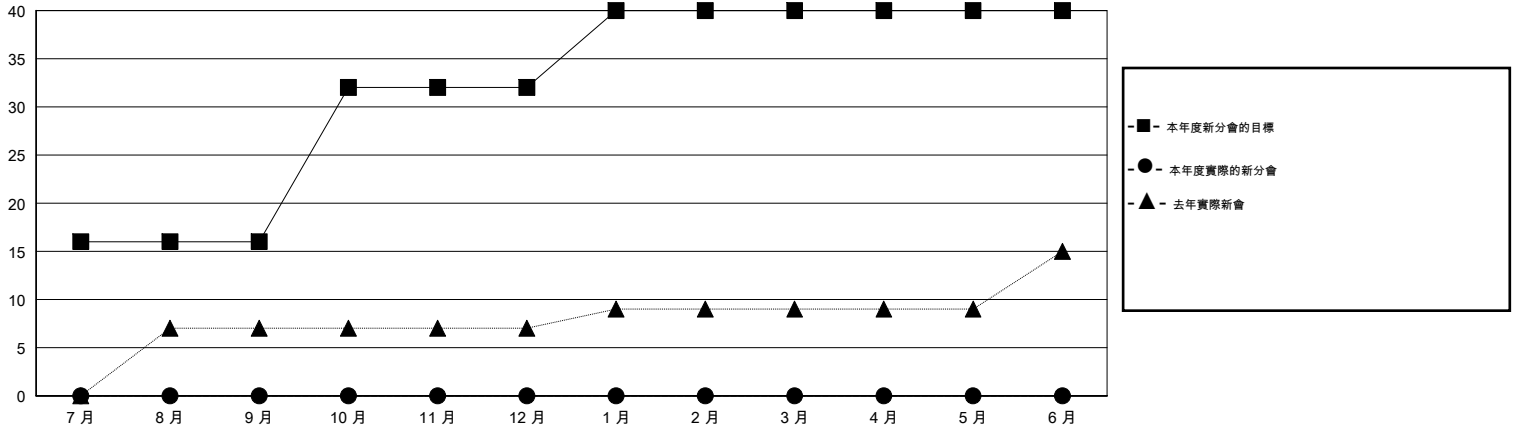

MONTHLY MEMBERSHIP PROGRESS REPORT

District 383

Results as of: 10/31/2016

GMT: ZE RAN SU

地點 CHINA

GMT憲章區 5

分會				
成果 2016-2017				
季	新分會目標	新會	會員流失的分會	淨增/減
7月/8月/9月	16	0	0	0
10月/11月/12月	16	0	0	0
1月/2月/3月	8	0	0	0
4月/5月/6月	0	0	0	0

位會員@每位須繳				
成果 2016-2017				
季	新會員目標	增加的授證/新會員	退會人數	淨增/減
7月/8月/9月	960	282	43	239
10月/11月/12月	960	102	26	76
1月/2月/3月	480	0	0	0
4月/5月/6月	-300	0	0	0

目標與實際新會累積