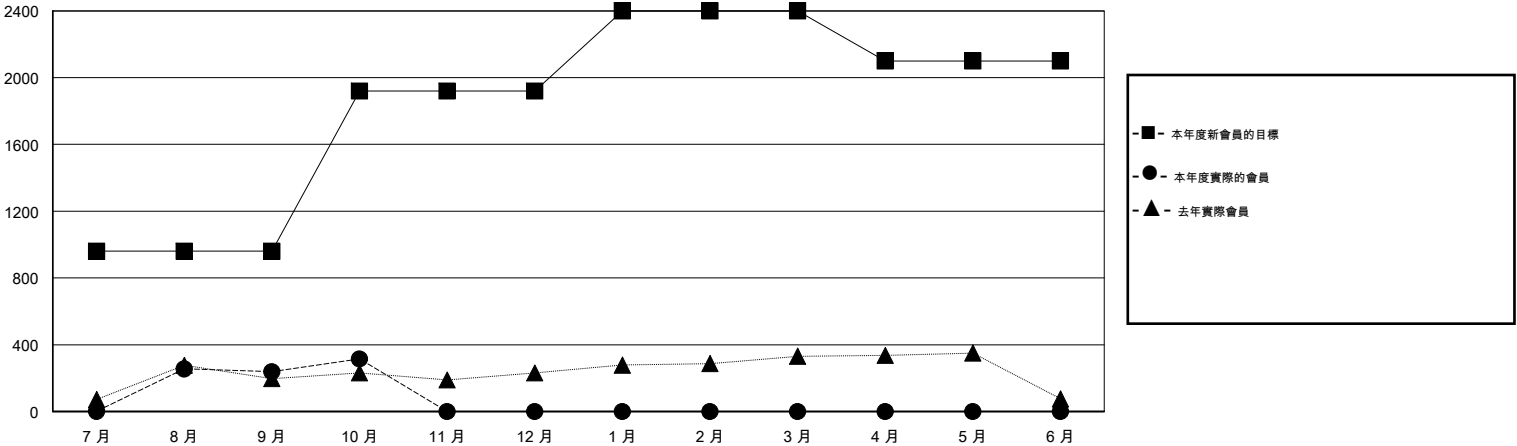

目標和實際會員累積

已取消的分會: 0	55 CLUBS OF 76 增添1位或以上的新會員	性別分佈
放棄的會員		男 1,599 (64.48%)
過世 0		女 881 (35.52%)
分會已取消 0	點擊這裡取得健康評估資料	家庭單位會員 235
其他 69		戶長 115
總計 69		非戶長 120